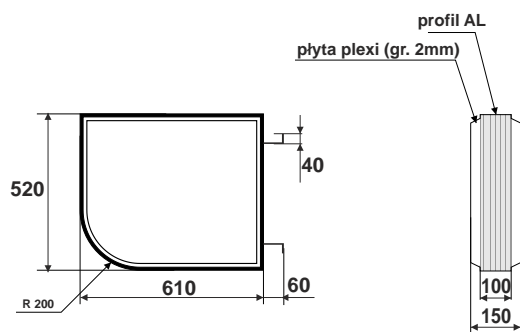

Kaseton zewn trzny KT-13

nr.katalogowy RE0552

1x wietlówka okr gła 40 W barwa dzienna
waga 4,8 kg