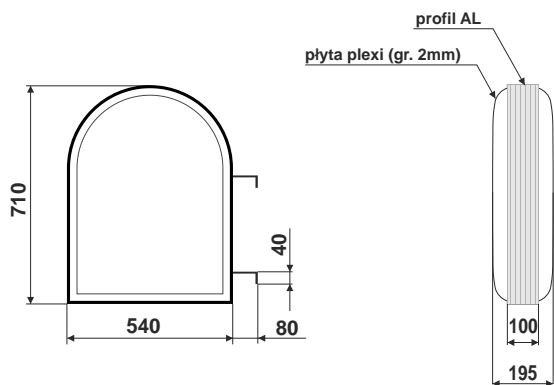

nr.katalogowy RE0546

2x wietlówka 18 W barwa dzienna
waga 5,2 kg

Kaseton zewn trzny KT-8

nr.katalogowy RE0547

2x wietlówka TLD 54/30 W Philips
waga 6,6 kg

Kaseton zewn trzny KT-9

nr.katalogowy RE0548

2x wietlówka 18 W barwa dzienna
waga 5 kg