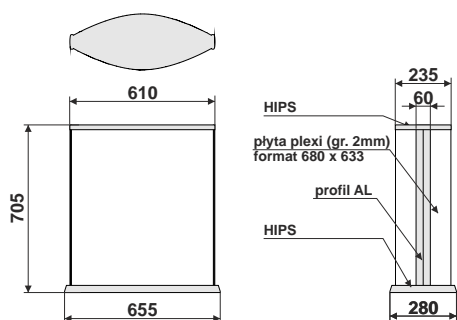

nr.katalogowy RE0558

1x wietlówka 30 W barwa dzienna
waga 2 kg

Kaseton zewn trzny KW-3

nr.katalogowy RE0559

2x wietlówka 30 W barwa dzienna
waga 2,2 kg

Kaseton eliptyczny KE-1

nr.katalogowy RE0560

2x wietlówka 18 W

waga 5,2 kg

Kaseton eliptyczny KE-2

nr.katalogowy RE0561

2x wietlówka 30 W

waga 6,8 kg

Kaseton eliptyczny KE-3

nr.katalogowy RE0562

2x wietlówka 36 W