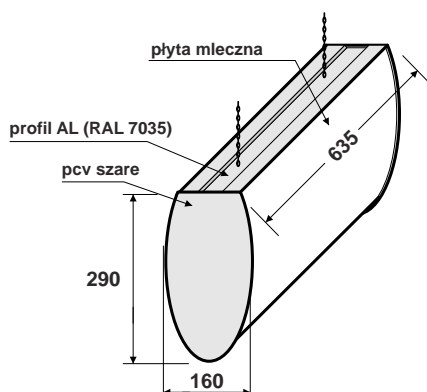

Kaseton wewn trzny KW-1

nr.katalogowy RE0557

1x wietlówka 18 W barwa dzienna
waga 1,8 kg