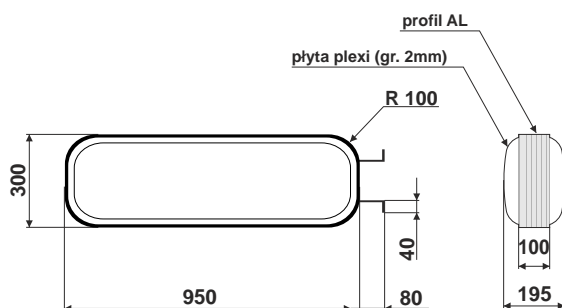

nr.katalogowy RE0541

2x wietlówka TLD 54/30 W Phillips
waga 7,6 kg

Kaseton zewn trzny KT-3

nr.katalogowy RE0542

2x wietlówka TLD 54/30 W Phillips
waga 4,6 kg

Kaseton zewn trzny KT-4

nr.katalogowy RE0543

2x wietlówka 18 W barwa dzienna
waga 6,4 kg