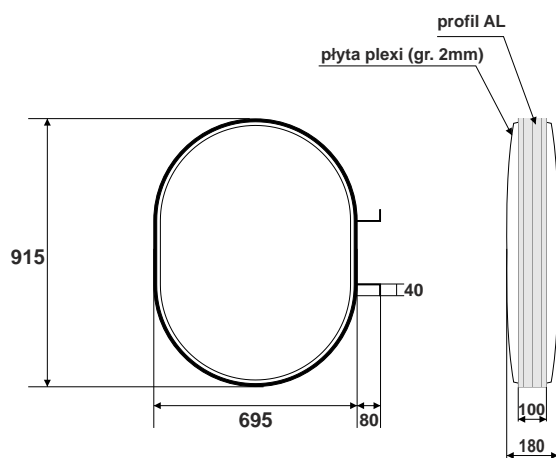

Kaseton zewn trzny KT-14b

nr.katalogowy RE0554

2x wietlówka 18 W barwa dzienna
waga 6,4 kg