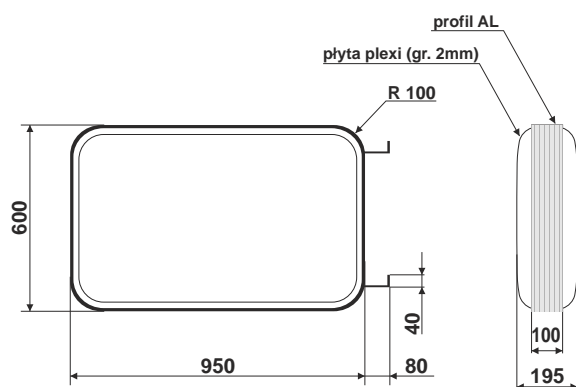

Kaseton zewn trzny KT-2

nr.katalogowy RE0541

2x wietlówka TLD 54/30 W Phillips
waga 7,6 kg