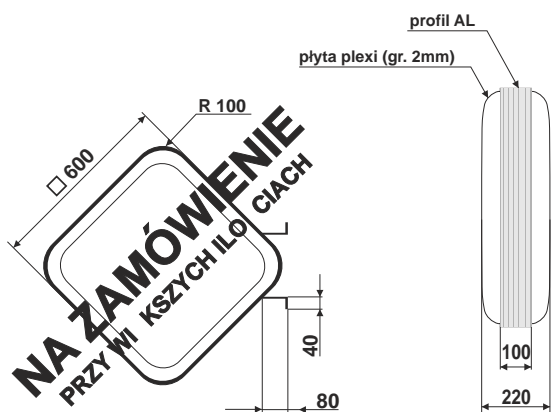

nr.katalogowy RE0541

2x wietlówka TLD 54/30 W Phillips
waga 7,6 kg

Kaseton zewn trzny KT-3

nr.katalogowy RE0542

2x wietlówka TLD 54/30 W Phillips
waga 4,6 kg

Kaseton zewn trzny KT-4

nr.katalogowy RE0543

2x wietlówka 18 W barwa dzienna
waga 6,4 kg

Kaseton zewn trzny KT-5

nr.katalogowy RE0544

1x wietlówka okr gła 40 W Philips barwa dzienna
waga 5 kg

Kaseton zewn trzny KT-6

nr.katalogowy RE0545

2x wietlówka 18 W barwa dzienna
waga 4,8 kg

Kaseton zewn trzny KT-7