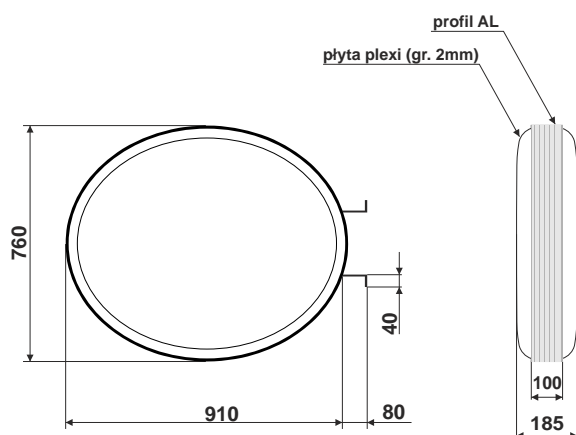

nr.katalogowy RE0541

2x wietlówka TLD 54/30 W Phillips
waga 7,6 kg

Kaseton zewn trzny KT-3

nr.katalogowy RE0542

2x wietlówka TLD 54/30 W Phillips
waga 4,6 kg

Kaseton zewn trzny KT-4

nr.katalogowy RE0543

2x wietlówka 18 W barwa dzienna
waga 6,4 kg