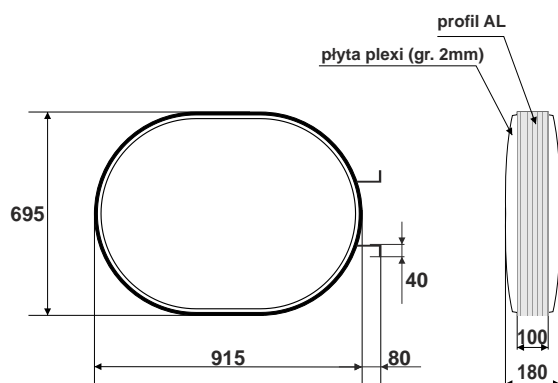

nr.katalogowy RE0551

wietlówka 2x14 W, 2x30 W barwa dzienna
waga 10,4 kg

Kaseton zewn trzny KT-13

nr.katalogowy RE0552

1x wietlówka okr gła 40 W barwa dzienna
waga 4,8 kg

Kaseton zewn trzny KT-14

nr.katalogowy RE0553