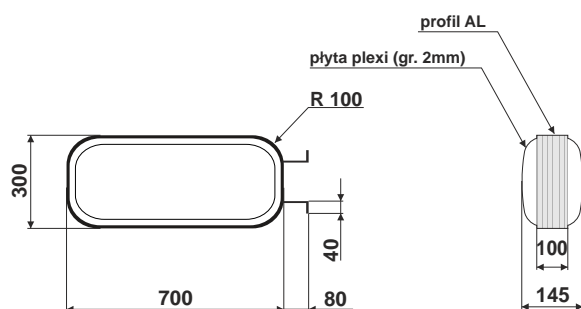

nr.katalogowy RE0546

2x wietlówka 18 W barwa dzienna
waga 5,2 kg

Kaseton zewn trzny KT-8

nr.katalogowy RE0547

2x wietlówka TLD 54/30 W Philips
waga 6,6 kg

Kaseton zewn trzny KT-9

nr.katalogowy RE0548

2x wietlówka 18 W barwa dzienna
waga 5 kg