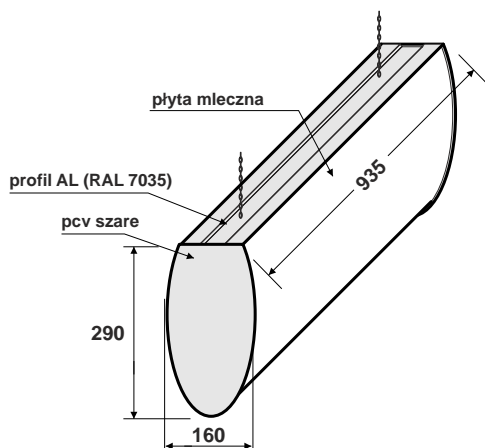

Kaseton zewn trzny KT-16

nr.katalogowy RE0556

1x wietlówka okr gła 40 W barwa dzienna
waga 4,1 kg

Kaseton wewn trzny KW-1

nr.katalogowy RE0557

1x wietlówka 18 W barwa dzienna
waga 1,8 kg

Kaseton wewnetrzny KW-2