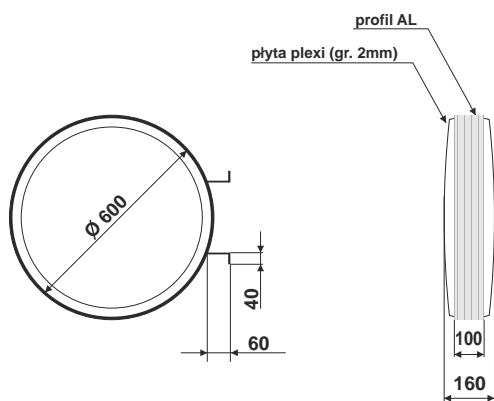

2x wietlówka 18 W barwa dzienna
waga 6,4 kg

Kaseton zewn trzny KT-14b

nr.katalogowy RE0554

2x wietlówka 18 W barwa dzienna
waga 6,4 kg

Kaseton zewn trzny KT-15

nr.katalogowy RE0555

2x wietlówka 30 W barwa dzienna
waga 6,0 kg