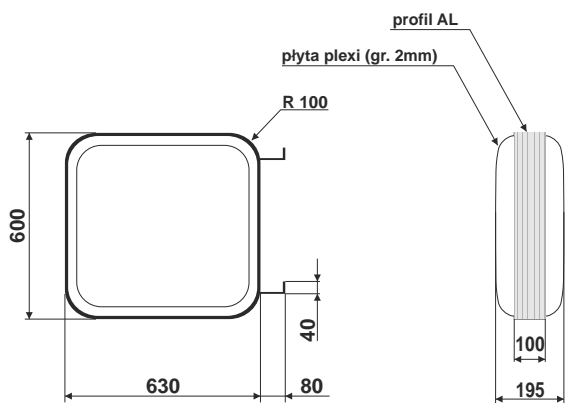

Kaseton zewn trzny KT-1

nr.katalogowy RE0540

2x wietlówka 18 W barwa dzienna
waga 5 kg