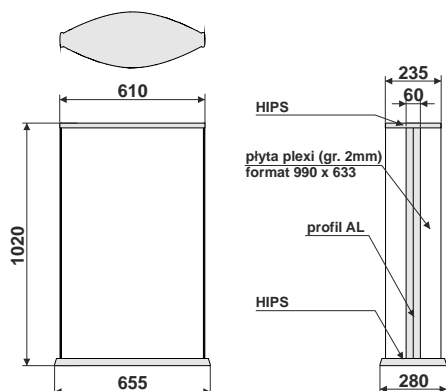

nr.katalogowy RE0558

1x wietlówka 30 W barwa dzienna
waga 2 kg

Kaseton zewn trzny KW-3

nr.katalogowy RE0559

2x wietlówka 30 W barwa dzienna
waga 2,2 kg

Kaseton eliptyczny KE-1

nr.katalogowy RE0560

2x wietlówka 18 W

waga 5,2 kg

Kaseton eliptyczny KE-2

nr.katalogowy RE0561

2x wietlówka 30 W

waga 6,8 kg

Kaseton eliptyczny KE-3

nr.katalogowy RE0562

2x wietlówka 36 W