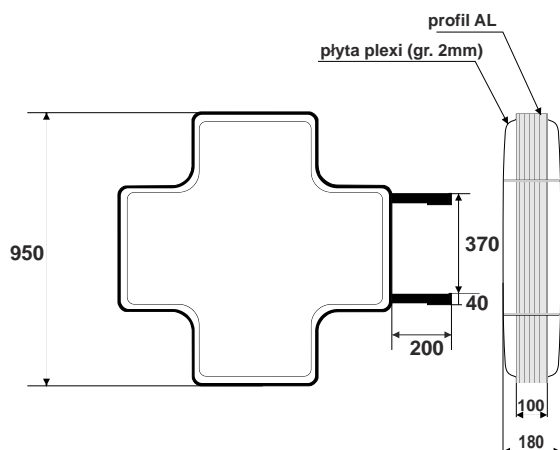

Kaseton zewn trzny KT-10

nr.katalogowy RE0549

1x wietlówka 18 W barwa dzienna
waga 3,7 kg

Kaseton zewn trzny KT-11

nr.katalogowy RE0550

1x wietlówka okr gła 30 W barwa dzienna
waga 3,3 kg

Kaseton zewn trzny KT-12