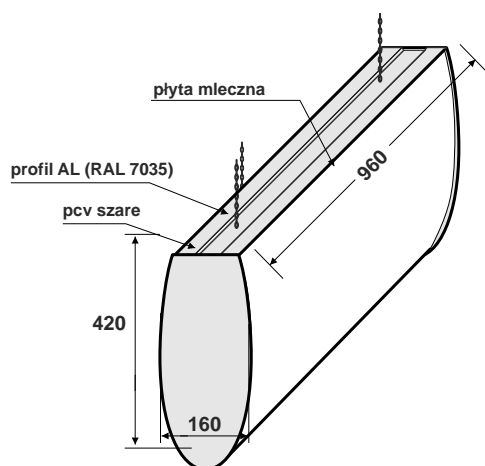

Kaseton zewn trzny KW-3

nr.katalogowy RE0559

2x wietlówka 30 W barwa dzienna
waga 2,2 kg