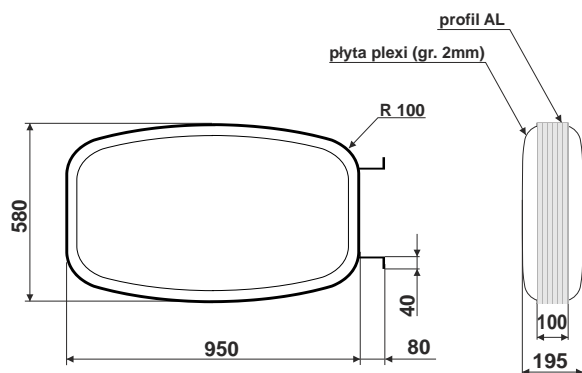

Kaseton zewn trzny KT-8

nr.katalogowy RE0547

2x wietlówka TLD 54/30 W Philips
waga 6,6 kg