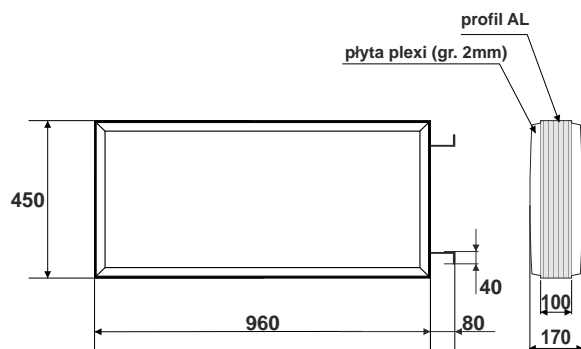

Kaseton zewn trzny KT-15

nr.katalogowy RE0555

2x wietlówka 30 W barwa dzienna
waga 6,0 kg