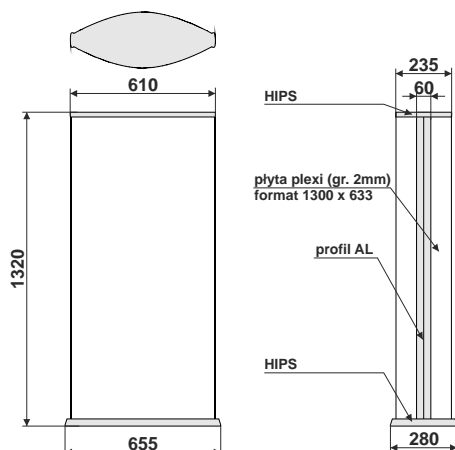

waga 5,2 kg

Kaseton eliptyczny KE-2

nr.katalogowy RE0561

2x wietlówka 30 W

waga 6,8 kg

Kaseton eliptyczny KE-3

nr.katalogowy RE0562

2x wietlówka 36 W

waga 8 kg

Kaseton eliptyczny KE-4

nr.katalogowy RE0563

2x wietlówka 18 W

waga 4,8 kg