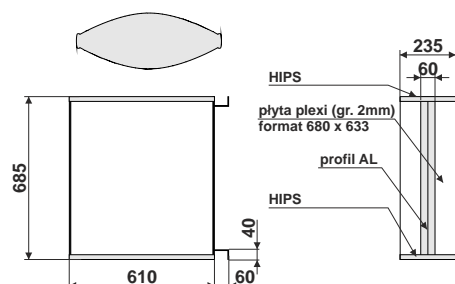

Kaseton eliptyczny KE-4

nr.katalogowy RE0563

2x wietlówka 18 W

waga 4,8 kg