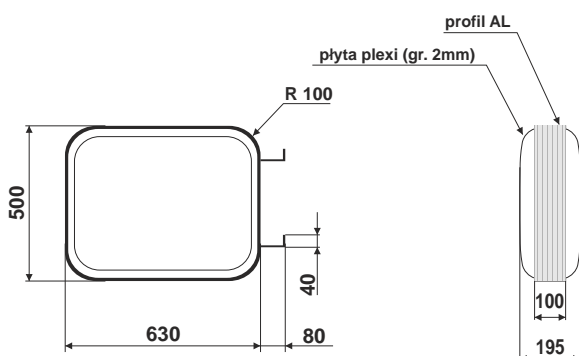

Kaseton zewn trzny KT-6

nr.katalogowy RE0545

2x wietlówka 18 W barwa dzienna
waga 4,8 kg