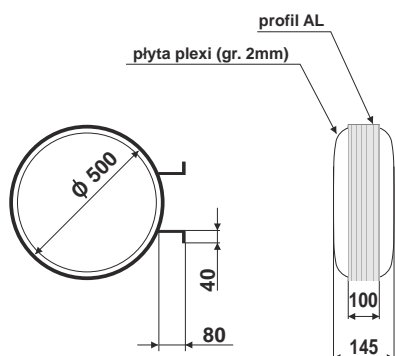

Kaseton zewn trzny KT-11

nr.katalogowy RE0550

1x wietlówka okr gła 30 W barwa dzienna
waga 3,3 kg