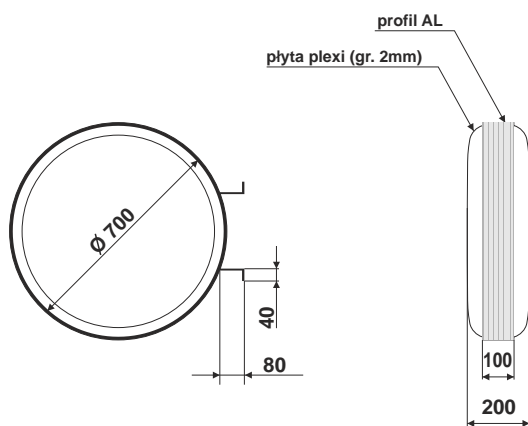

Kaseton zewn trzny KT-5

nr.katalogowy RE0544

1x wietlówka okr gła 40 W Philips barwa dzienna
waga 5 kg

Kaseton zewn trzny KT-6

nr.katalogowy RE0545

2x wietlówka 18 W barwa dzienna
waga 4,8 kg

Kaseton zewn trzny KT-7